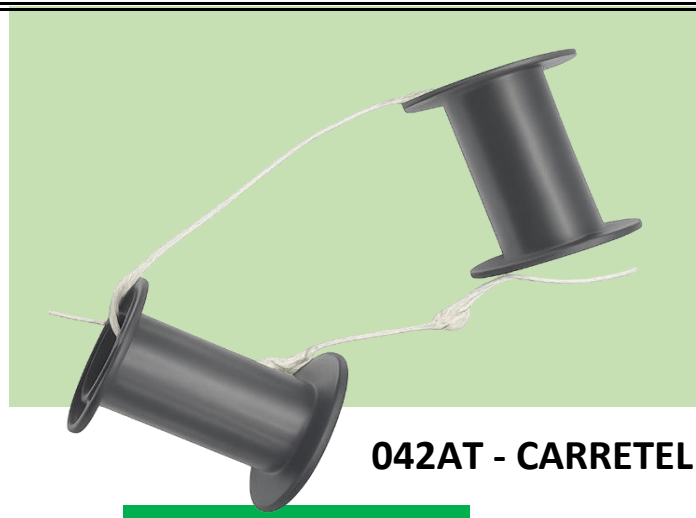

- Feito de amido é um produto inteiramente ecológico e biodegradável.  
- Não tóxico

**045AT -  
KIT MAQUETE**

**042AT - CARRETEL**

**Pinte e Risque Lumi** REF: 049AT

IMAGEM MERAMENTE ILUSTRATIVA O PRODUTO NÃO CONTEM DESENHOS