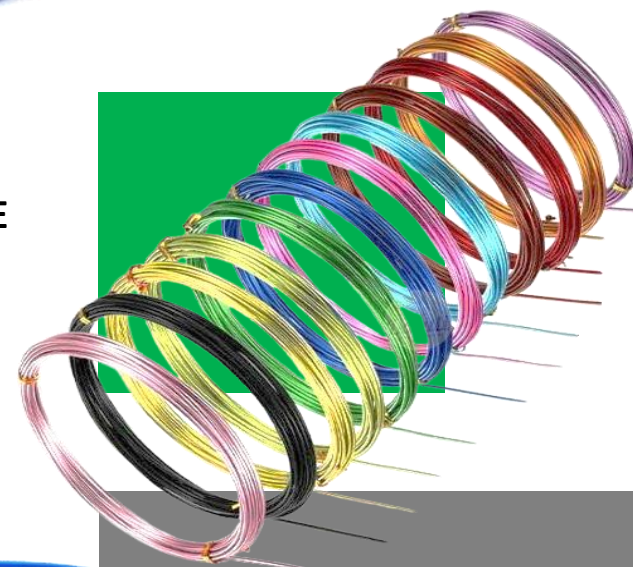

015AR - ARAME
COLORIDO